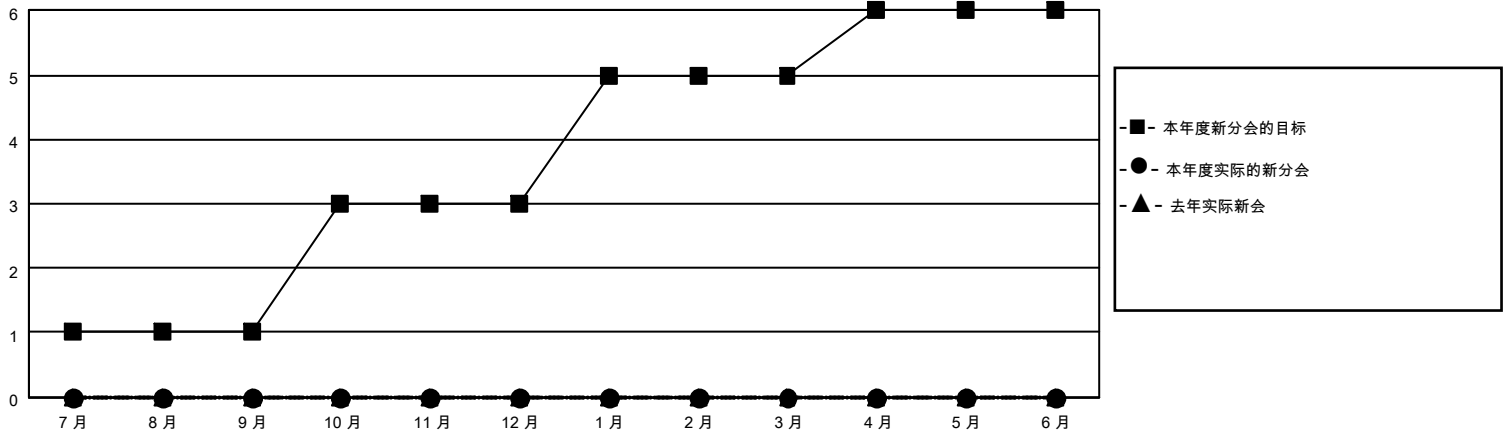

MONTHLY MEMBERSHIP PROGRESS REPORT

地点 CHINA

District 382

Results as of: 10/31/2021

分会			
成果 2021-2022			
季	新分会目标	新会	会员流失的分会
7月/8月/9月	1	0	0
10月/11月/12月	2	0	0
1月/2月/3月	2	0	0
4月/5月/6月	1	0	0

位会员@每位须缴			
成果 2021-2022			
季	会员净增长目标	实际会员增长数	实际退会会员 (包括转会)
7月/8月/9月	100	237	17
10月/11月/12月	100	2	0
1月/2月/3月	50	0	0
4月/5月/6月	50	0	0

目标与实际新会累积

目标和实际会员累积

已取消的分会: 0	58 CLUBS OF 96 增添1位或以上的 新会员	<u>性别分布</u>	
<u>放弃的会员</u>		男	1,293 (61.43%)
过世	0	女	812 (38.57%)
分会已取消	0	NON BINARY	0 (0.00%)
其他	17	PREFER NOT TO ANSWER	0 (0.00%)
总计	17	总计家庭单位会员数	155
	点击这里取得累计会员数据	支付减半会费的家庭会员	83