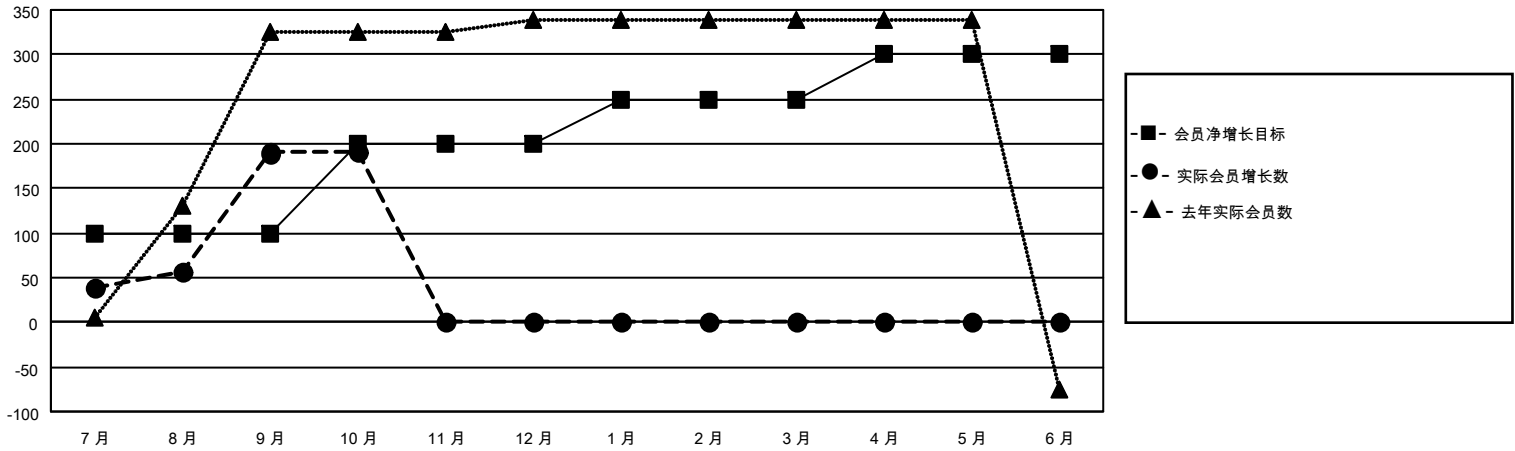

MONTHLY MEMBERSHIP PROGRESS REPORT

地点 CHINA

District 382

Results as of: 10/31/2021

分会			
成果 2021-2022			
季	新分会目标	新会	会员流失的分会
7月/8月/9月	1	0	0
10月/11月/12月	2	0	0
1月/2月/3月	2	0	0
4月/5月/6月	1	0	0

位会员@每位须缴			
成果 2021-2022			
季	会员净增长目标	实际会员增长数	实际退会会员 (包括转会)
7月/8月/9月	100	237	17
10月/11月/12月	100	2	0
1月/2月/3月	50	0	0
4月/5月/6月	50	0	0

目标与实际新会累积

目标和实际会员累积

已取消的分会: 0	58 CLUBS OF 96 增添1位或以上的 新会员	<u>性别分布</u>	
<u>放弃的会员</u>		男	1,293 (61.43%)
过世	0	女	812 (38.57%)
分会已取消	0	NON BINARY	0 (0.00%)
其他	17	PREFER NOT TO ANSWER	0 (0.00%)
总计	17	总计家庭单位会员数	155
	点击这里取得累计会员数据	支付减半会费的家庭会员	83